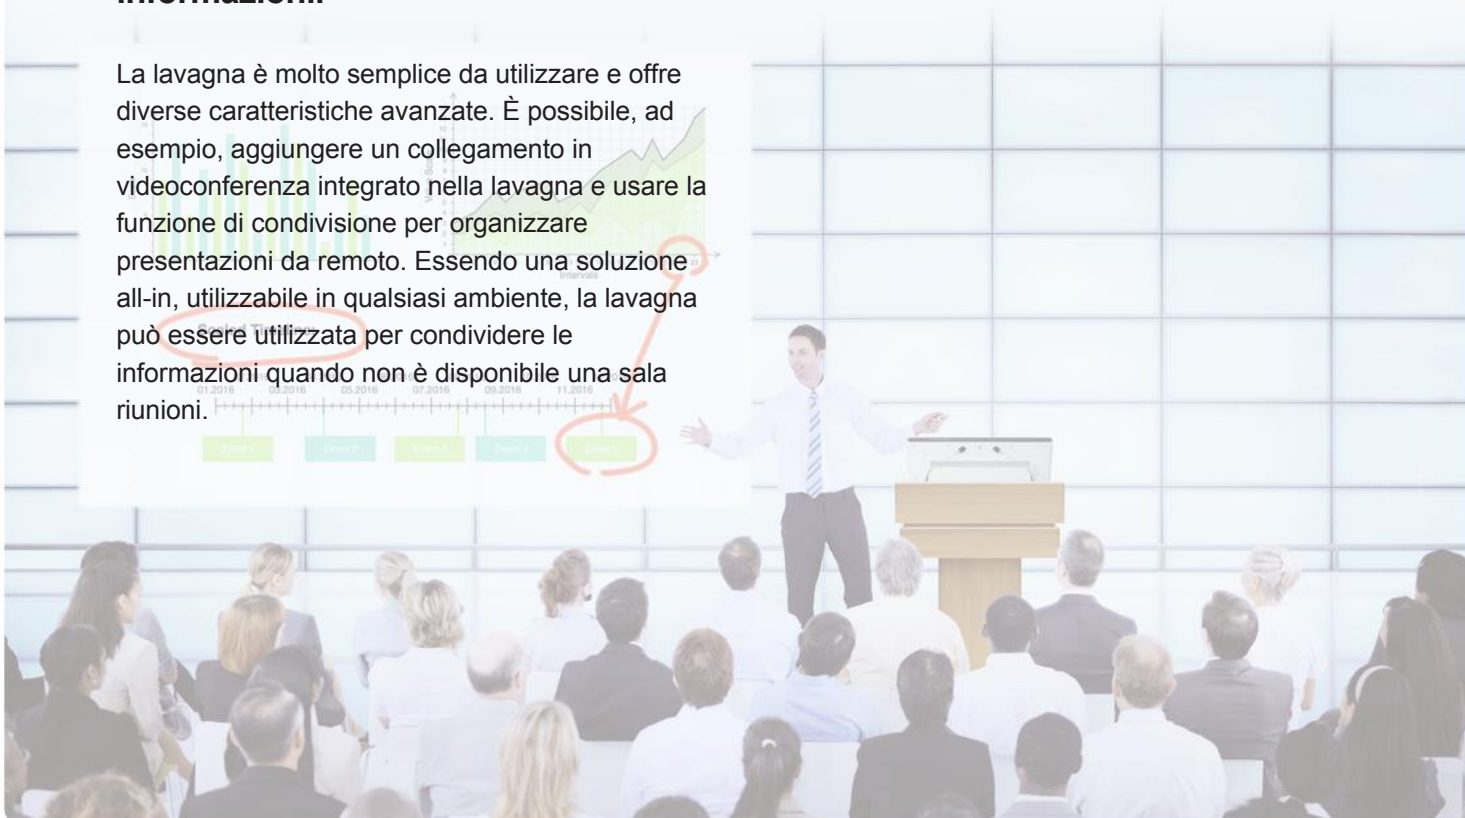

Versatilità per la condivisione delle informazioni.

La lavagna è molto semplice da utilizzare e offre diverse caratteristiche avanzate. È possibile, ad esempio, aggiungere un collegamento in videoconferenza integrato nella lavagna e usare la funzione di condivisione per organizzare presentazioni da remoto. Essendo una soluzione all-in, utilizzabile in qualsiasi ambiente, la lavagna può essere utilizzata per condividere le informazioni quando non è disponibile una sala riunioni.